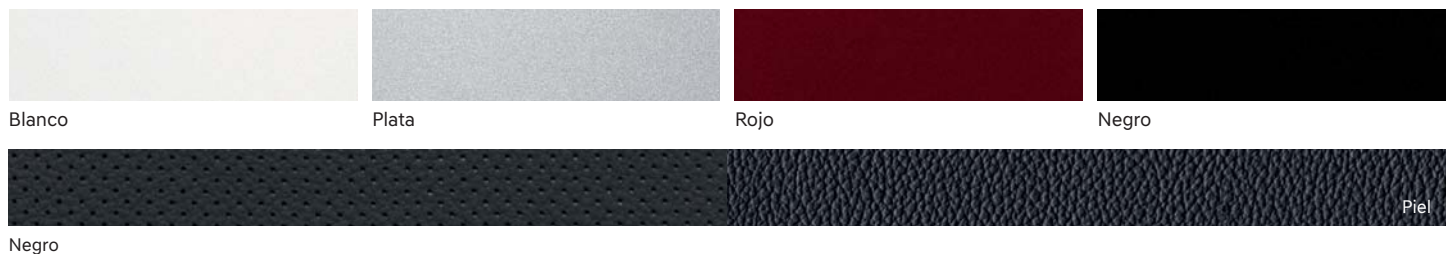

Colores del exterior / Color de la tapicería

Colores

• Equipo de serie / - Equipo no disponible

Color Exterior	Color Interior	Limited Navi	Sport 2.0T
Blanco	Negro	•	•
Plata	Negro	•	-
Rojo	Negro	-	•
Negro	Negro	•	•