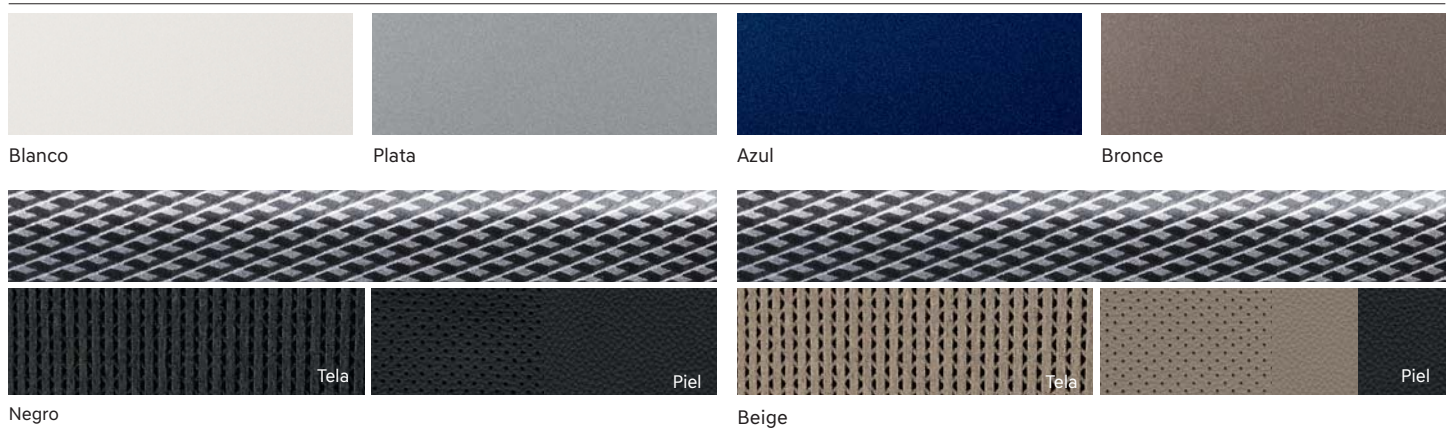

## Colores del exterior / Color de la tapicería

## Colores

• Equipo de serie / - Equipo no disponible

Color Exterior	Color Interior	GLS	Limited Tech
Blanco	Beige	•	•
Plata	Negro	•	•
Azul	Beige	•	•
Bronce	Negro	-	•

- El contenido del presente folleto es estrictamente de uso informativo e ilustrativo, sin constituir en algún momento oferta alguna. Todos los elementos aquí mostrados son una referencia y podrían modificarse sin previo aviso.
- Algunos de los equipos ilustrados o descritos en este folleto pueden no ser suministrados como equipos estándares y podrían estar disponibles asumiendo un costo adicional.
- Hyundai Motor de México, S. de R.L. de C.V., se reserva el derecho de hacer cambios a la información contenida en este folleto en cualquier momento y sin previo aviso, en relación a los colores, características, equipamiento, materiales, especificaciones técnicas, apariencia, accesorios y otros referentes a los vehículos aquí mostrados, sin incurrir en ninguna obligación ni responsabilidad.
- Los colores mostrados pueden variar ligeramente de los colores reales por las limitaciones del proceso de impresión.
- Consulte a su distribuidor para obtener información más actualizada y disponibilidad sobre nuestros vehículos y accesorios.
- Los derechos sobre los diseños, imágenes, logos, fotografías y contenidos de este folleto son propiedad o licencia de Hyundai Motor Company.