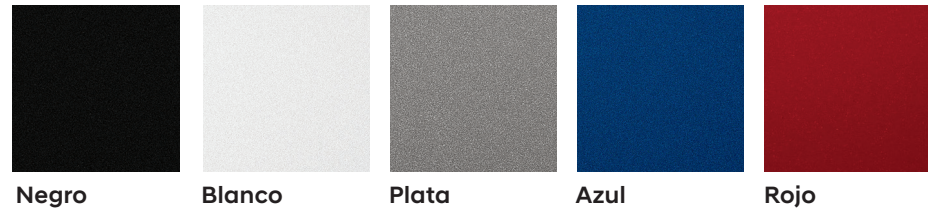

Colores del exterior

Colores de la tapicería

Colores

● = Disponible - = No disponible

Color Exterior	Color Interior	GLS IVT	GLS Premium IVT	Limited Tech IVT
Negro	Tela Negra	●	-	-
	Tela Negra Tricot	-	●	-
	Negro Piel	-	-	●
Blanco	Tela Negra	●	-	-
	Tela Negra Tricot	-	●	-
	Negro Piel	-	-	●
Plata	Tela Negra	●	-	-
	Tela Negra Tricot	-	●	-
	Negro Piel	-	-	●
Azul	Tela Negra	-	-	-
	Tela Negra Tricot	-	●	-
	Negro Piel	-	-	●
Rojo	Tela Negra	-	-	-
	Tela Negra Tricot	-	●	-
	Negro Piel	-	-	●