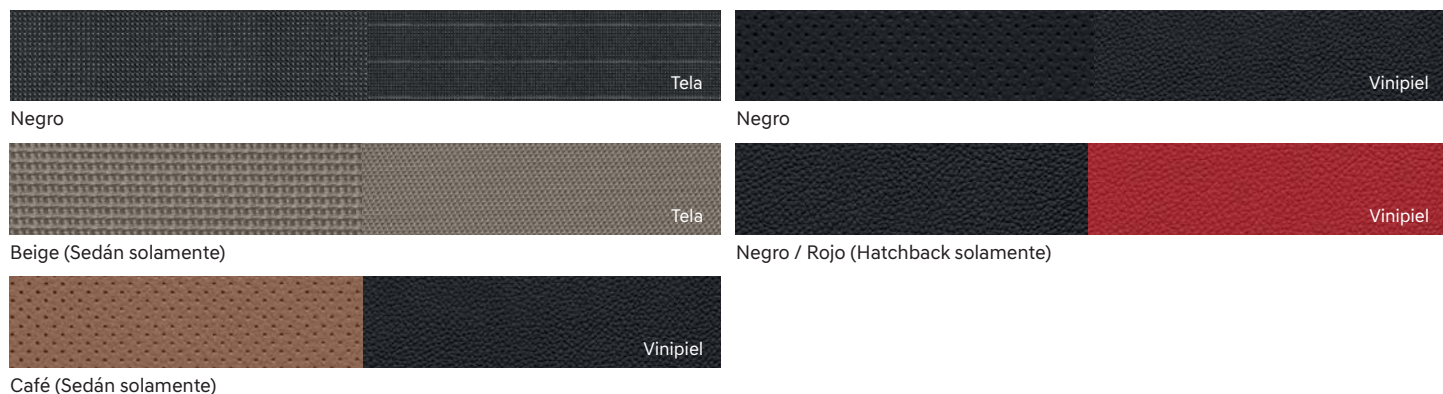

Colores del exterior / Color de la tapicería

Colores

• Disponible / - Equipo no disponible

Color Exterior	Color Interior	Sedán			Hatchback		
		GL	GL MID	GLS	GL	GL MID	GLS
Negro	Negro	•	•	•	•	•	•
	Beige	-	-	-	-	-	-
	Café	-	-	•	-	-	-
	Negro / Rojo	-	-	-	-	-	•
Blanco	Negro	•	•	•	•	•	•
	Beige	-	•	-	-	-	-
	Café	-	-	•	-	-	-
	Negro / Rojo	-	-	-	-	-	•
Plata	Negro	•	•	•	•	•	•
	Negro / Rojo	-	-	-	-	-	•
Azul	Negro	•	•	•	•	•	•
	Beige	-	•	-	-	-	-
Gris	Negro	•	•	•	•	•	•
	Café	-	-	•	-	-	-
	Negro / Rojo	-	-	-	-	-	•
Rojo	Negro	•	•	•	-	•	•
	Beige	-	•	-	-	-	-
	Negro / Rojo	-	-	-	-	-	•
Champagne	Negro	•	•	•	-	-	-