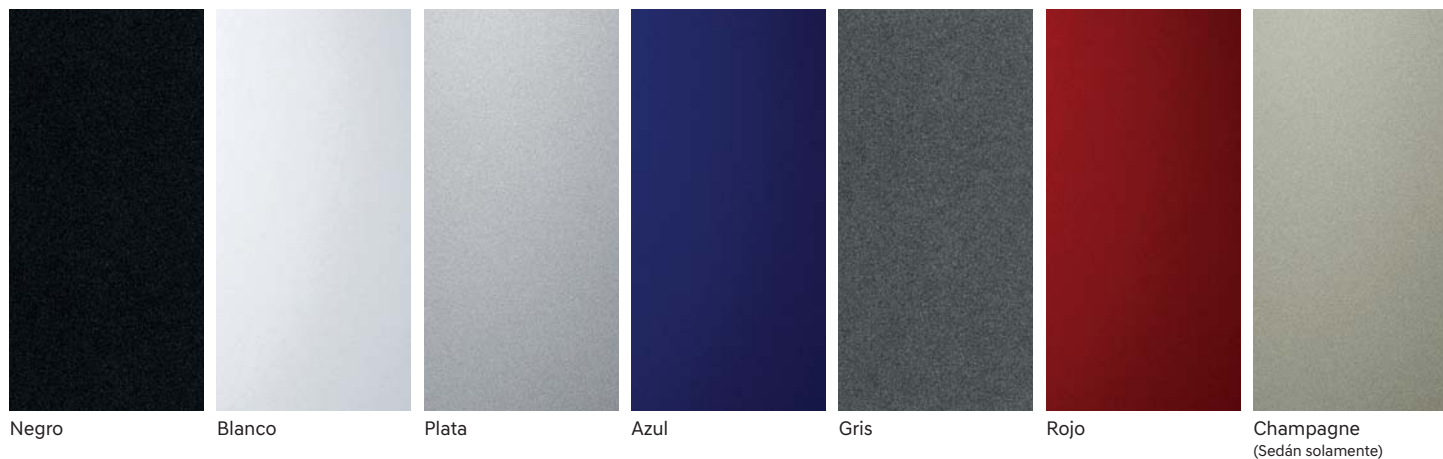

Colores del exterior / Color de la tapicería

Colores

• Disponible / - Equipo no disponible

Color Exterior	Color Interior	Sedán			Hatchback		
		GL	GL MID	GLS	GL	GL MID	GLS
Negro	Negro	•	•	•	•	•	•
	Beige	-	-	-	-	-	-
	Café	-	-	•	-	-	-
	Negro / Rojo	-	-	-	-	-	•
Blanco	Negro	•	•	•	•	•	•
	Beige	-	•	-	-	-	-
	Café	-	-	•	-	-	-
	Negro / Rojo	-	-	-	-	-	•
Plata	Negro	•	•	•	•	•	•
	Negro / Rojo	-	-	-	-	-	•
Azul	Negro	•	•	•	•	•	•
	Beige	-	•	-	-	-	-
Gris	Negro	•	•	•	•	•	•
	Café	-	-	•	-	-	-
	Negro / Rojo	-	-	-	-	-	•
Rojo	Negro	•	•	•	-	•	•
	Beige	-	•	-	-	-	-
	Negro / Rojo	-	-	-	-	-	•
Champagne	Negro	•	•	•	-	-	-