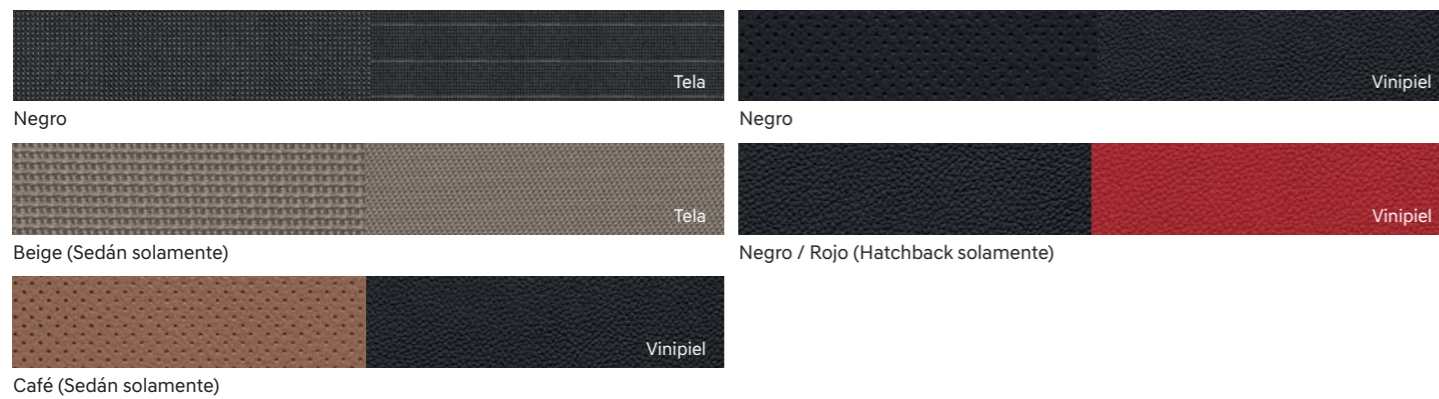

Colores del exterior / Color de la tapicería

Colores

• Disponible / - Equipo no disponible

Color Exterior	Color Interior	Sedán			Hatchback		
		GL	GL MID	GLS	GL	GL MID	GLS
Negro	Negro	•	•	•	•	•	•
	Beige	-	-	-	-	-	-
	Café	-	-	•	-	-	-
	Negro / Rojo	-	-	-	-	-	•
Blanco	Negro	•	•	•	•	•	•
	Beige	-	•	-	-	-	-
	Café	-	-	•	-	-	-
	Negro / Rojo	-	-	-	-	-	•
Plata	Negro	•	•	•	•	•	•
	Negro / Rojo	-	-	-	-	-	•
Azul	Negro	•	•	•	•	•	•
	Beige	-	•	-	-	-	-
Gris	Negro	•	•	•	•	•	•
	Café	-	-	-	-	-	-
	Negro / Rojo	-	-	-	-	-	•
Rojo	Negro	•	•	•	-	•	•
	Beige	-	•	-	-	-	-
	Negro / Rojo	-	-	-	-	-	•
Champagne	Negro	•	•	•	-	-	-