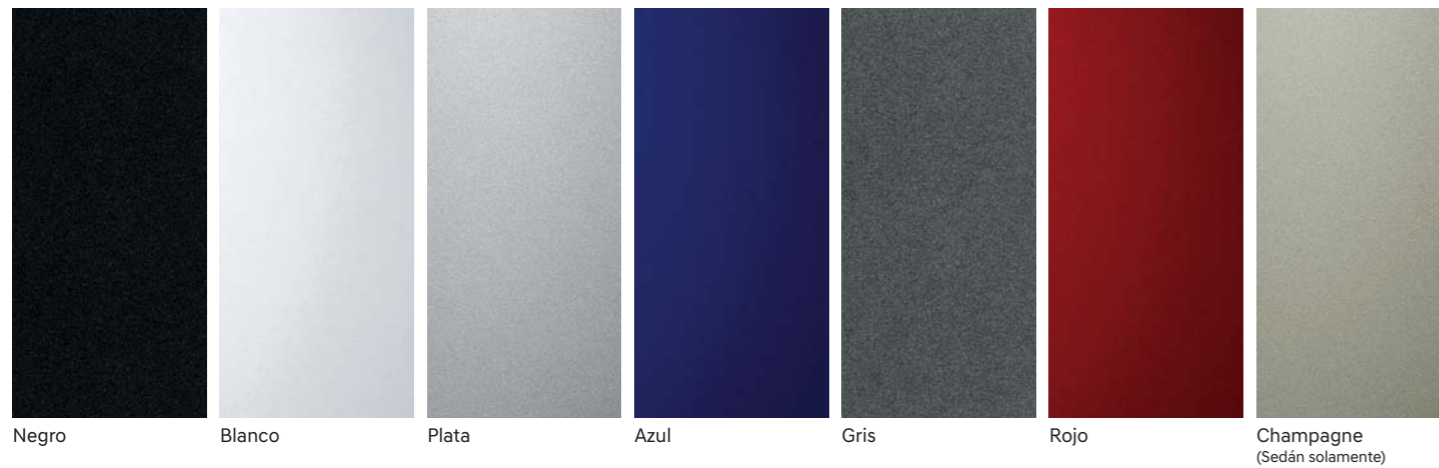

Colores del exterior / Color de la tapicería

Colores

• Disponible / - Equipo no disponible

Color Exterior	Color Interior	Sedán			Hatchback		
		GL	GL MID	GLS	GL	GL MID	GLS
Negro	Negro	•	•	•	•	•	•
	Beige	-	-	-	-	-	-
	Café	-	-	•	-	-	-
	Negro / Rojo	-	-	-	-	-	•
Blanco	Negro	•	•	•	•	•	•
	Beige	-	•	-	-	-	-
	Café	-	-	•	-	-	-
	Negro / Rojo	-	-	-	-	-	•
Plata	Negro	•	•	•	•	•	•
	Negro / Rojo	-	-	-	-	-	•
Azul	Negro	•	•	•	•	•	•
	Beige	-	•	-	-	-	-
Gris	Negro	•	•	•	•	•	•
	Café	-	-	-	-	-	-
	Negro / Rojo	-	-	-	-	-	•
Rojo	Negro	•	•	•	-	•	•
	Beige	-	•	-	-	-	-
	Negro / Rojo	-	-	-	-	-	•
Champagne	Negro	•	•	•	-	-	-